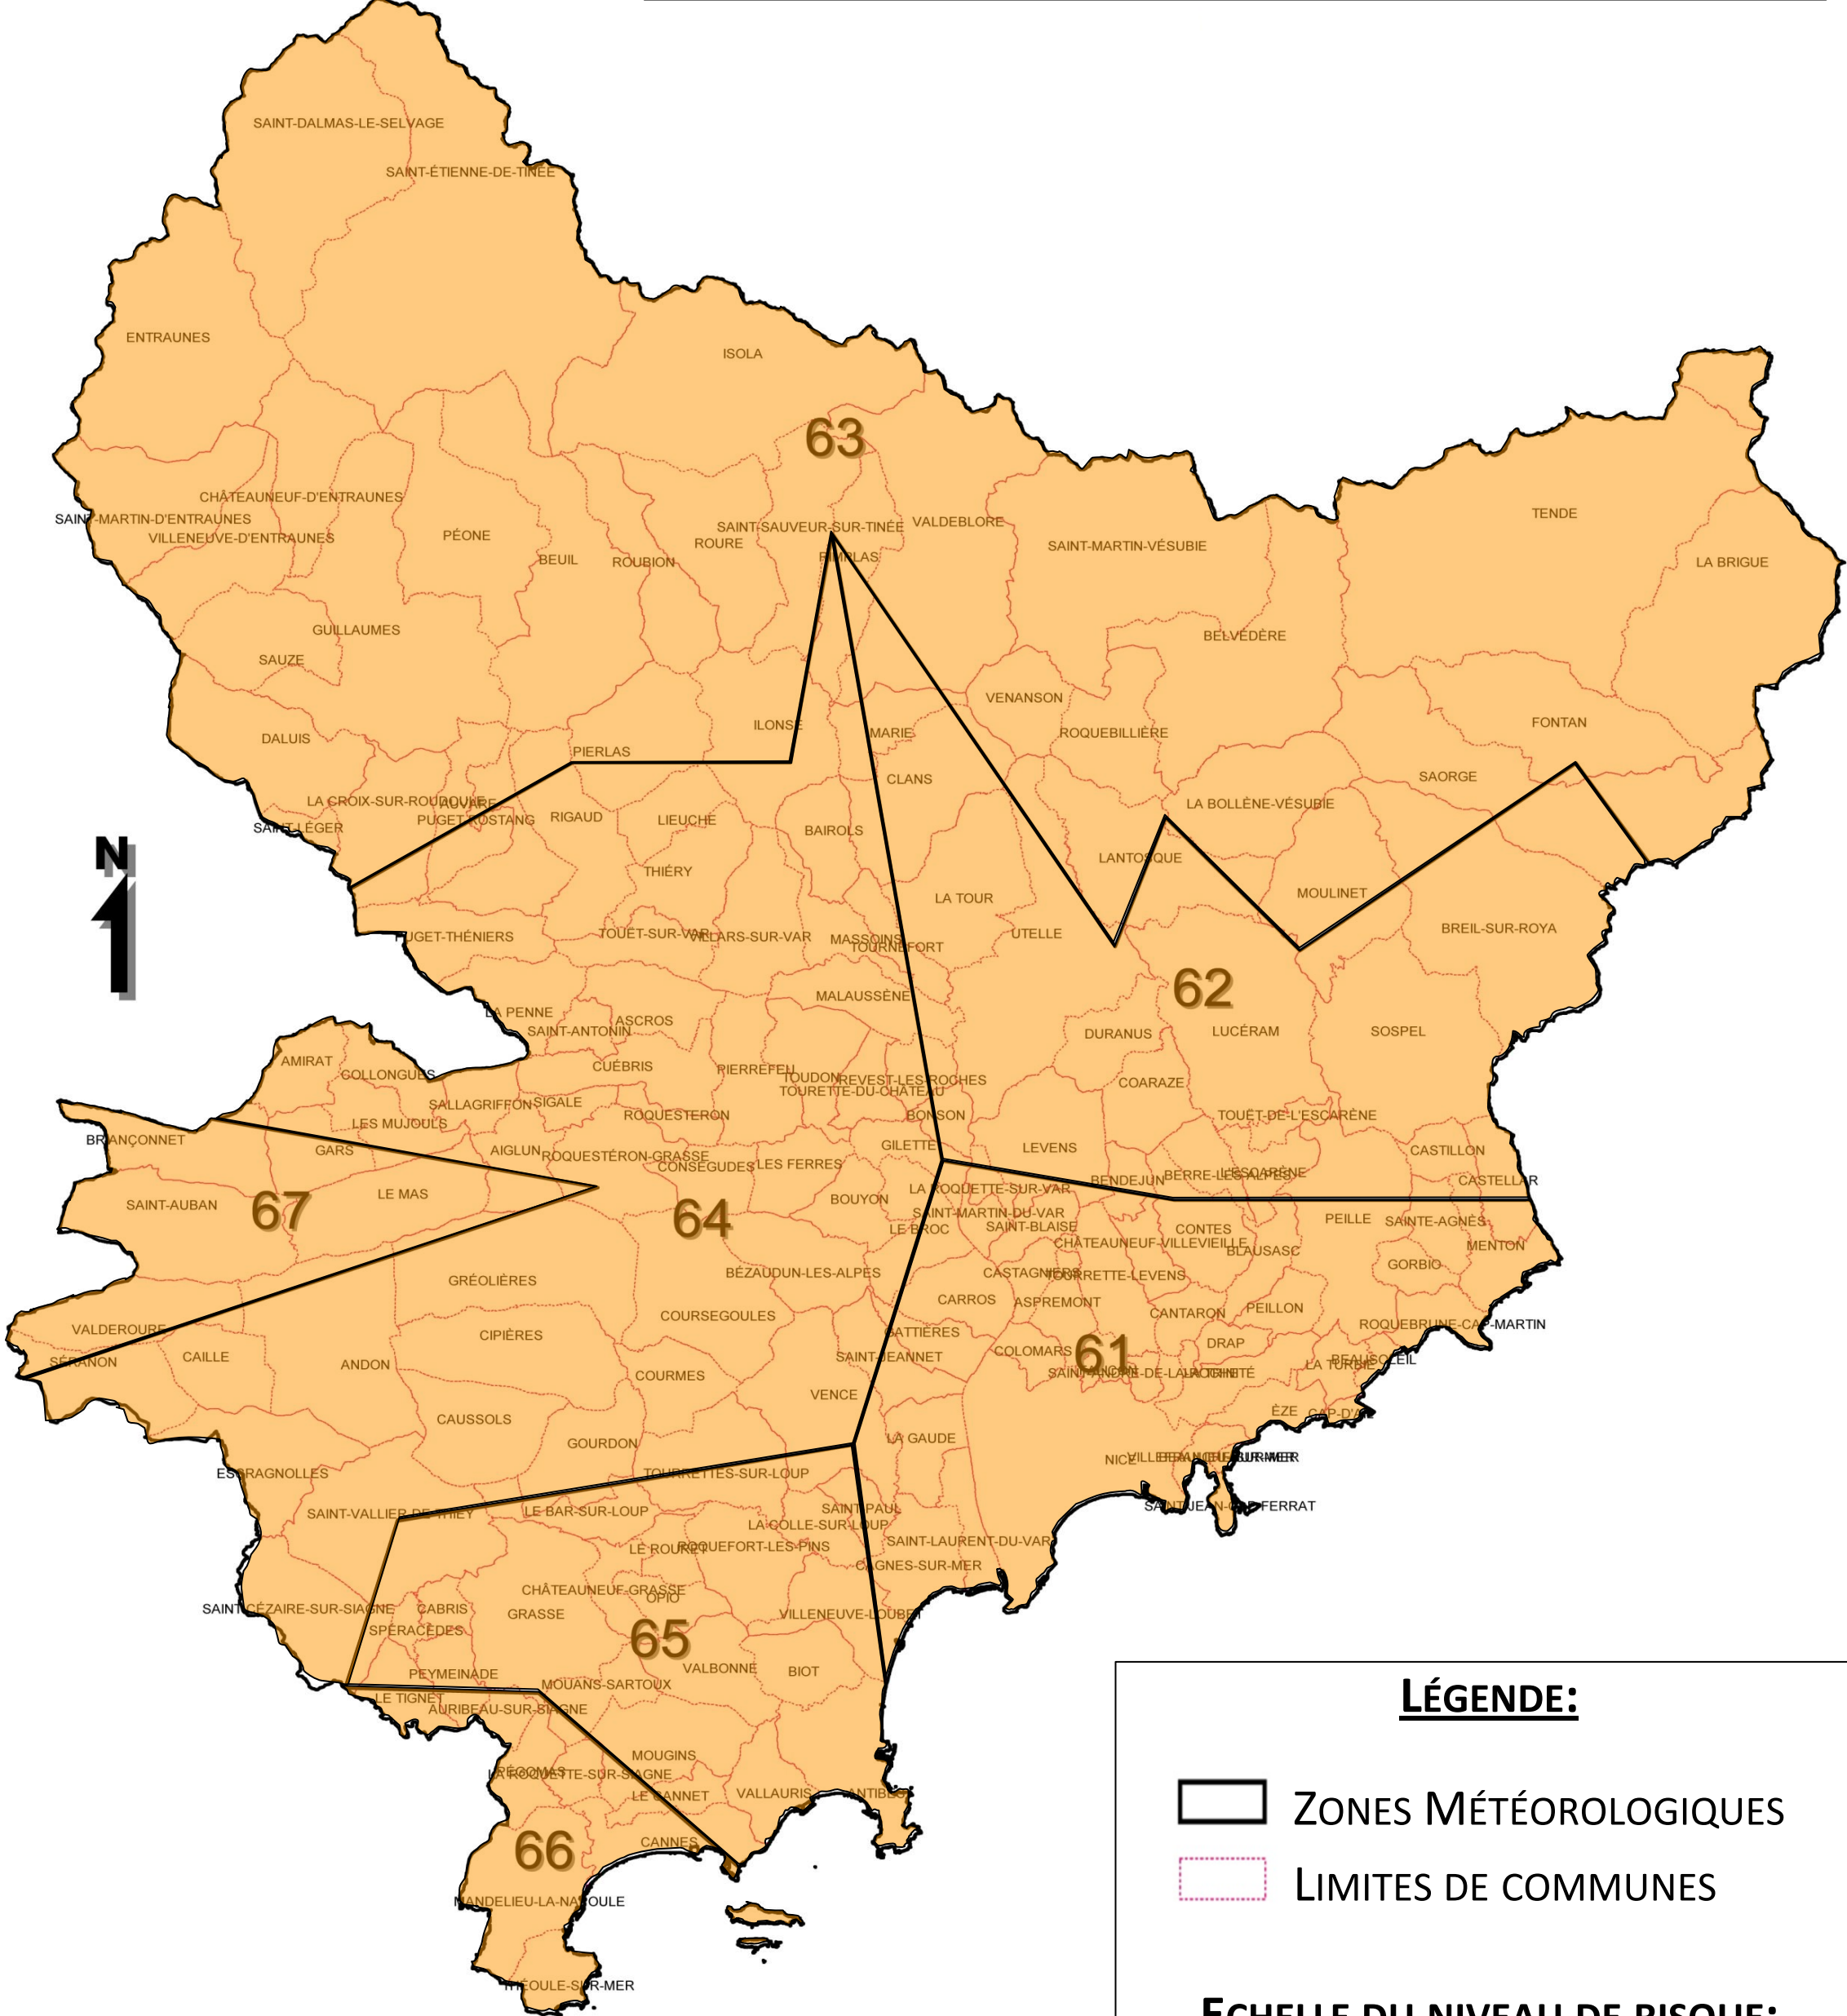

NIVEAUX DE RISQUE D'INCENDIE DE FORÊT DU SAMEDI 12 AOÛT 2017 (PRÉVISIONS DE LA VEILLE)

LÉGENDE:

ZONES MÉTÉOROLOGIQUES
 LIMITES DE COMMUNES

ECHELLE DU NIVEAU DE RISQUE:

- FAIBLE**
- LÉGER**
- MODÉRÉ**
- SÉVÈRE**
- TRÈS SÉVÈRE**
- EXCEPTIONNEL**