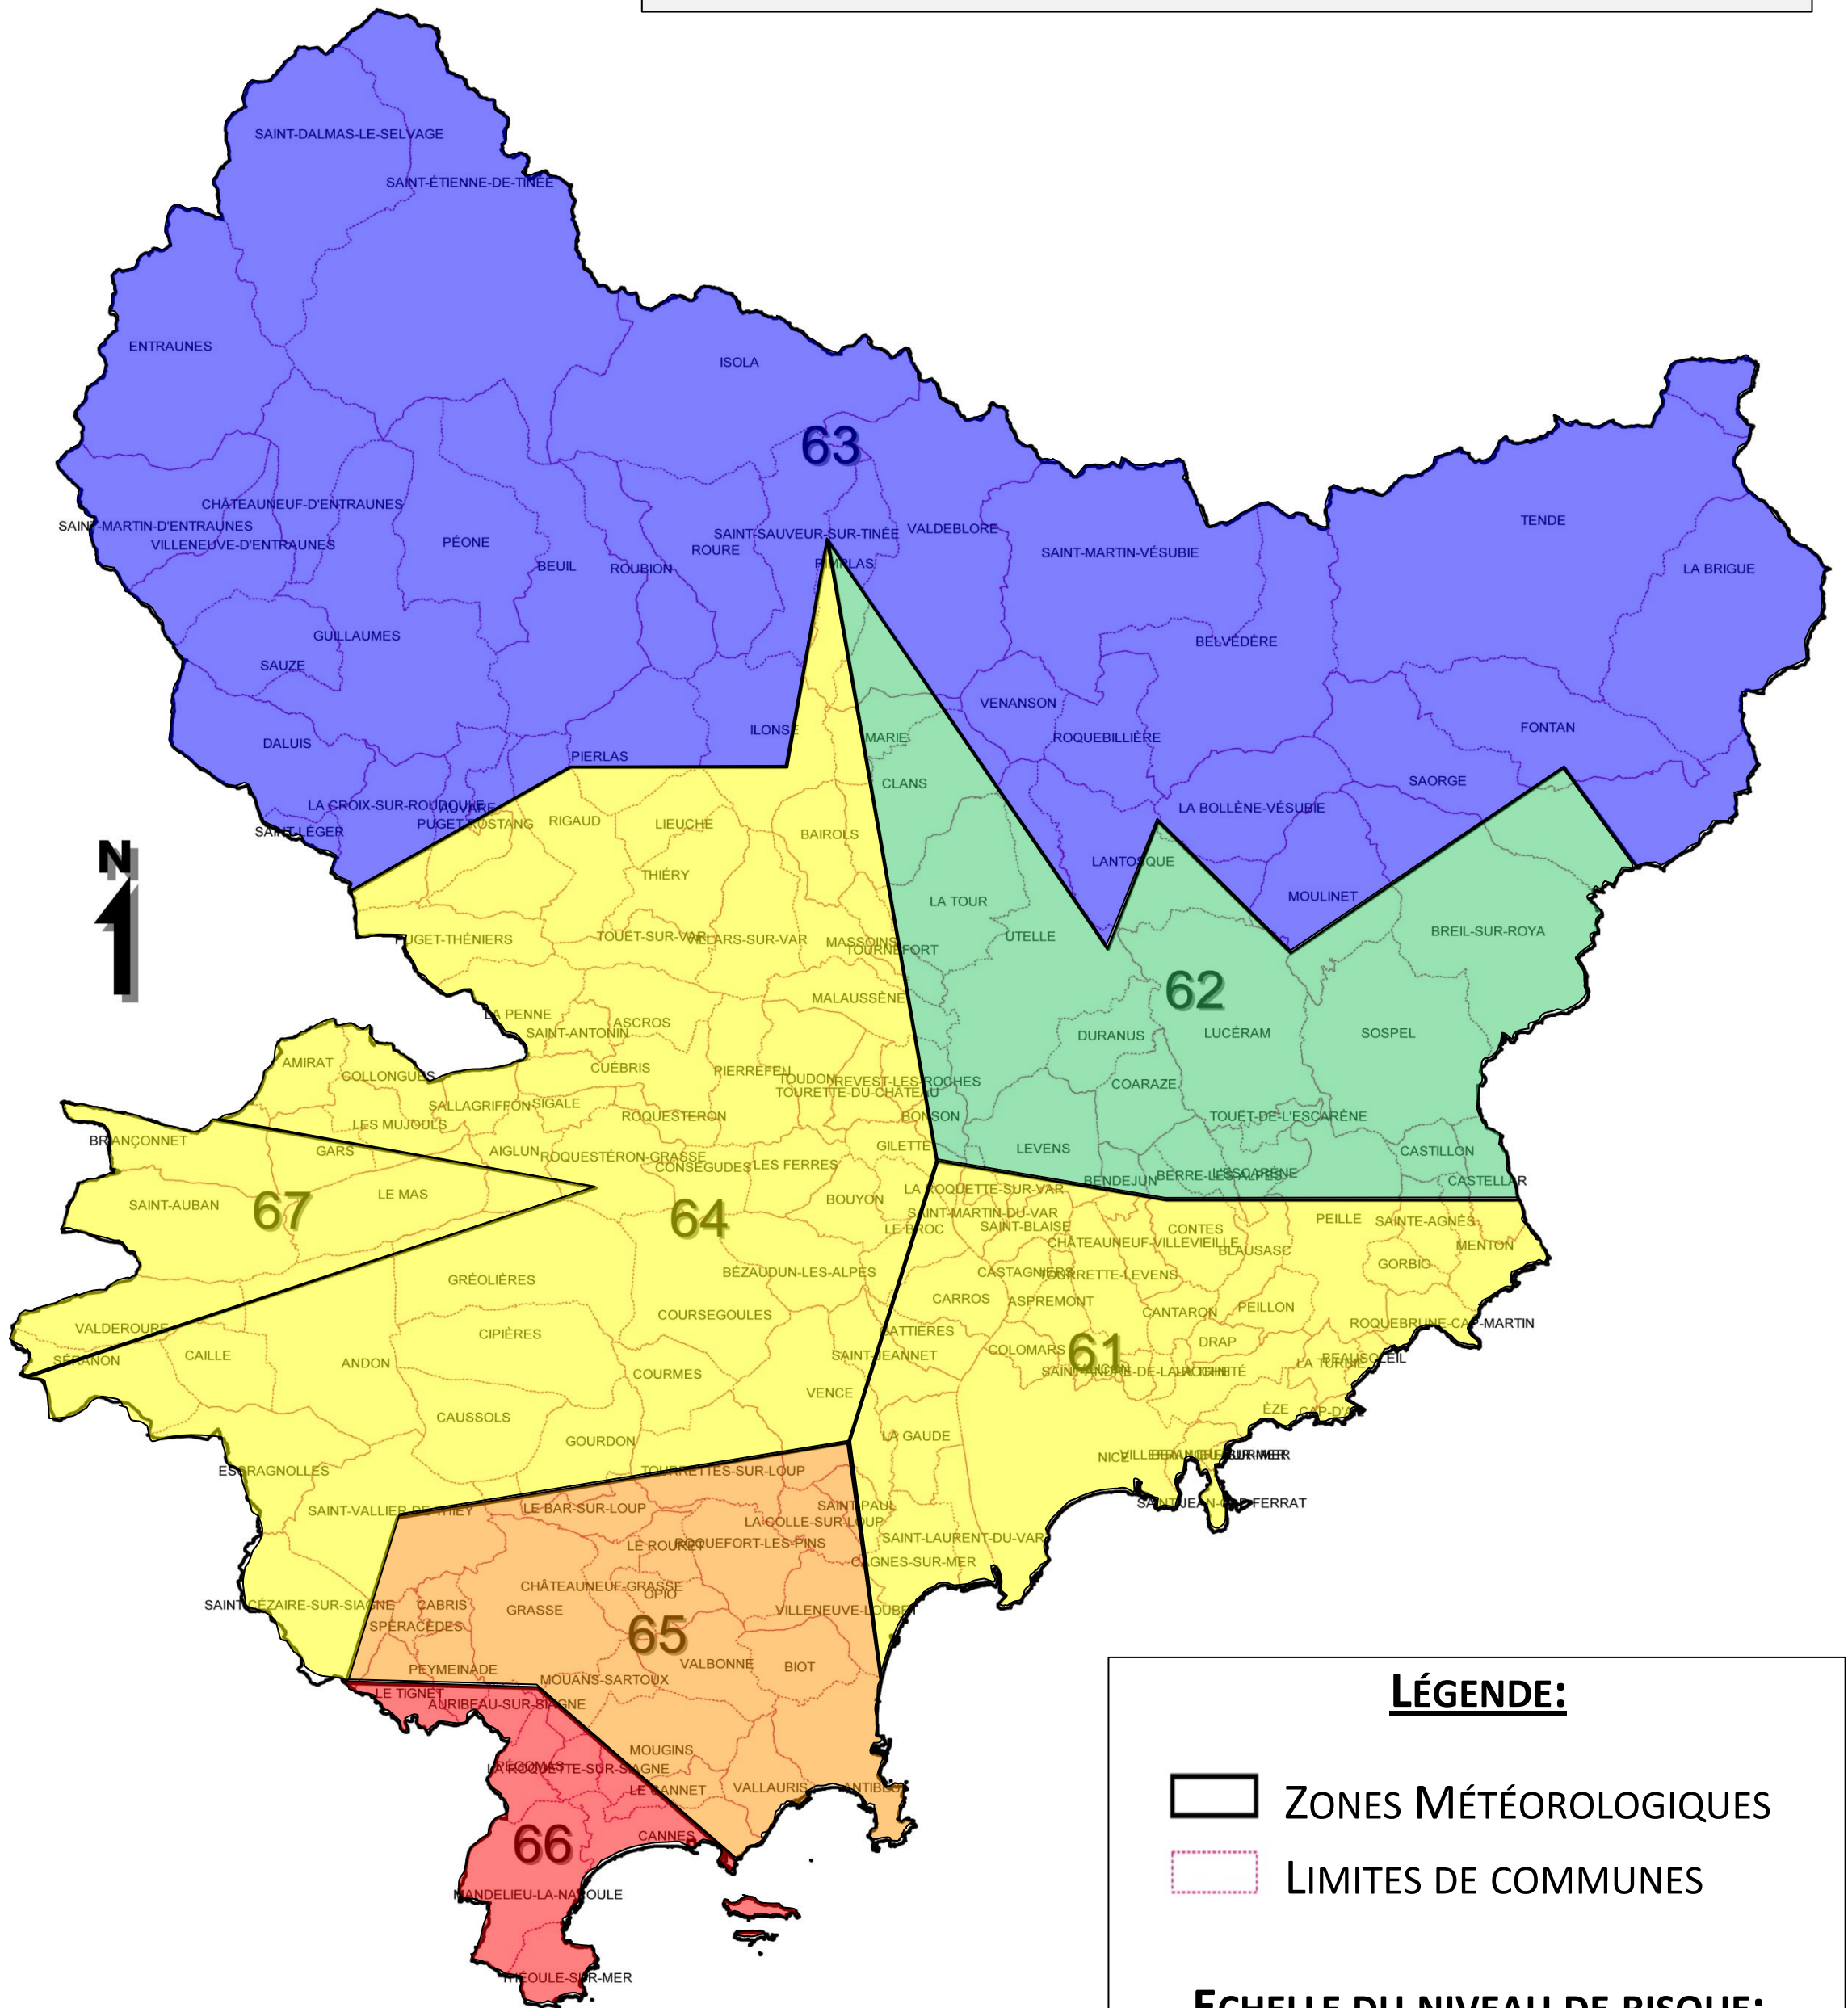

NIVEAUX DE RISQUE D'INCENDIE DE FORÊT DU MARDI 12 SEPTEMBRE 2017 (PRÉVISIONS DU MATIN)

LÉGENDE:

- ZONES MÉTÉOROLOGIQUES
- LIMITES DE COMMUNES

ECHELLE DU NIVEAU DE RISQUE:

- FAIBLE**
- LÉGER**
- MODÉRÉ**
- SÉVÈRE**
- TRÈS SÉVÈRE**
- EXCEPTIONNEL**