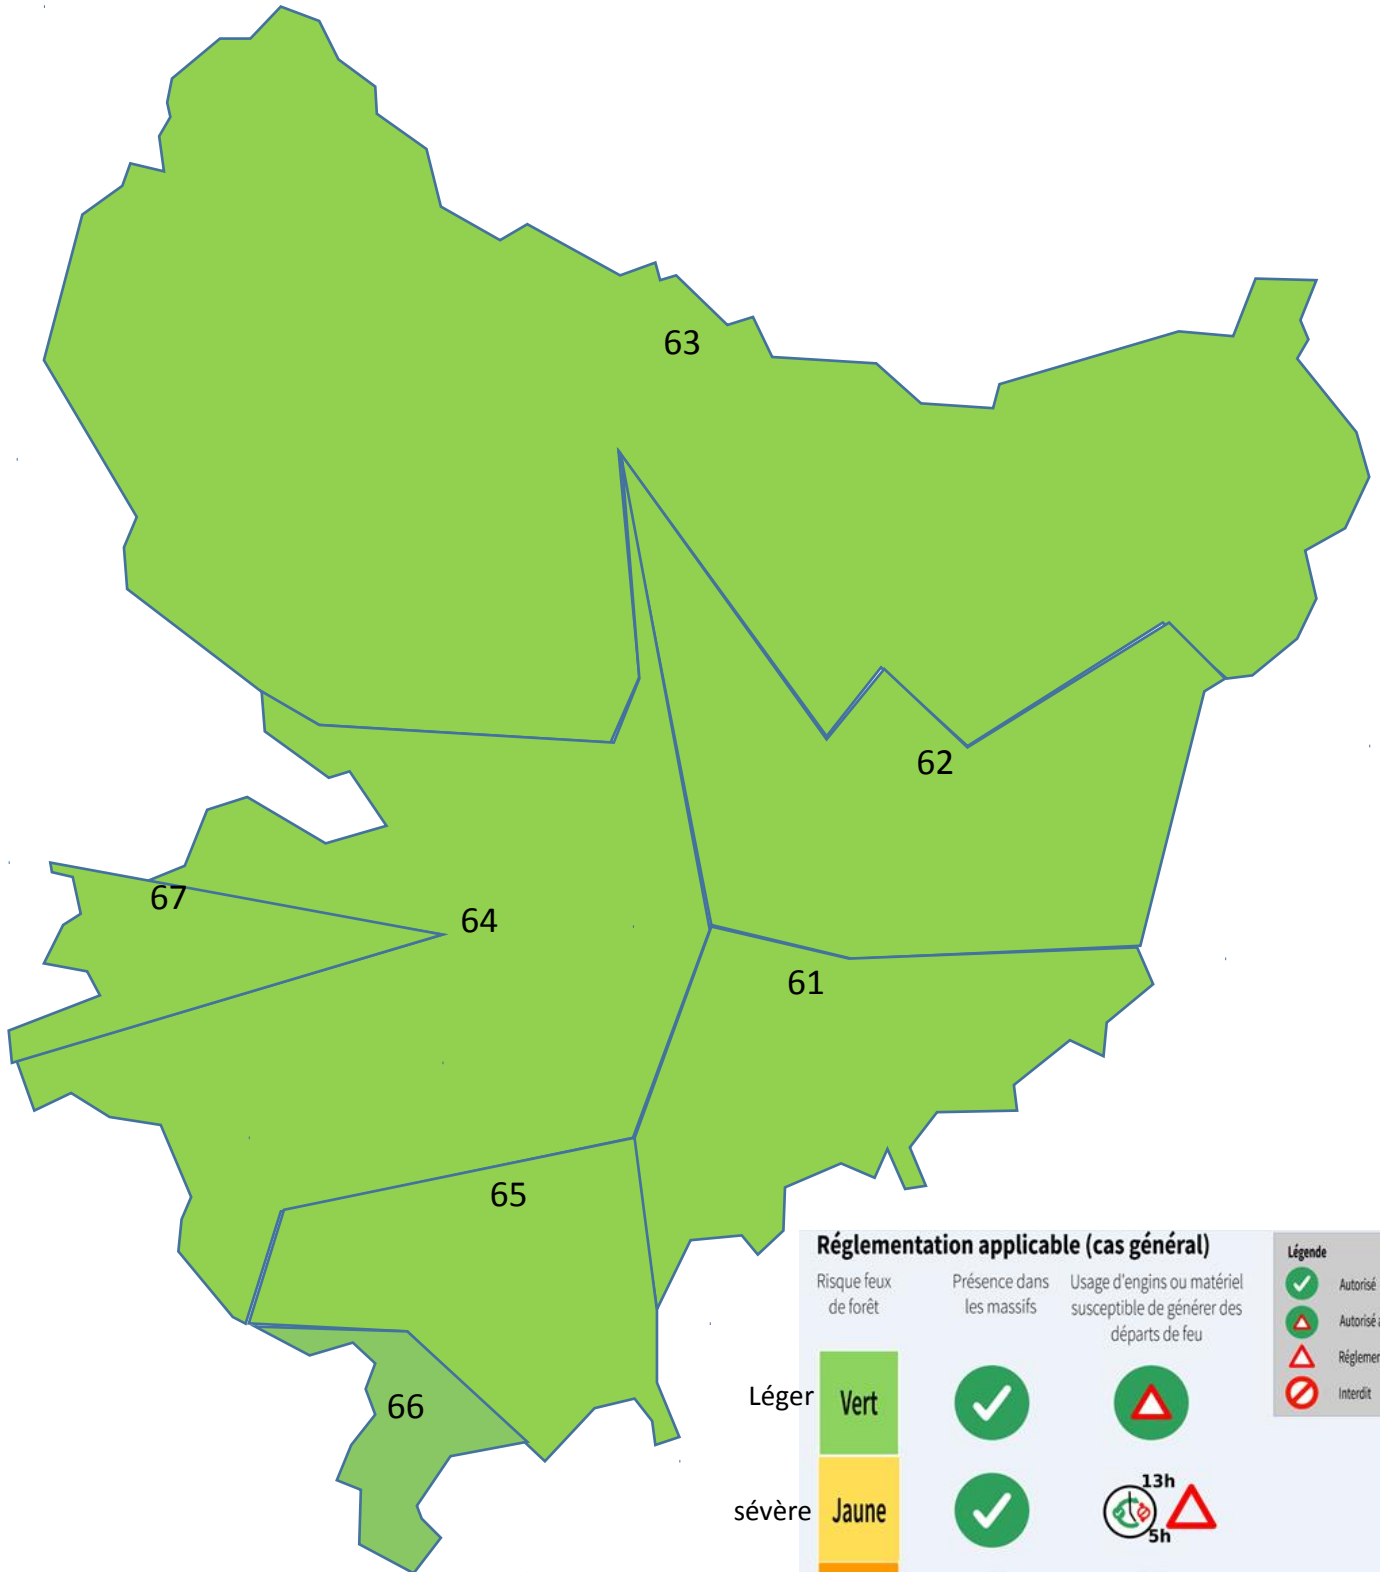

Risque incendie de forêt dans les Alpes-Maritimes

Réglementation applicable (cas général)

Risque feux de forêt	Présence dans les massifs	Usage d'engins ou matériel susceptible de générer des départs de feu
Léger Vert		
sévère Jaune		
Très sévère Orange		
Exceptionnel Rouge		

Légende

-  Autorisé
-  Autorisé avec recommandations
-  Réglementé (prescriptions)
-  Interdit